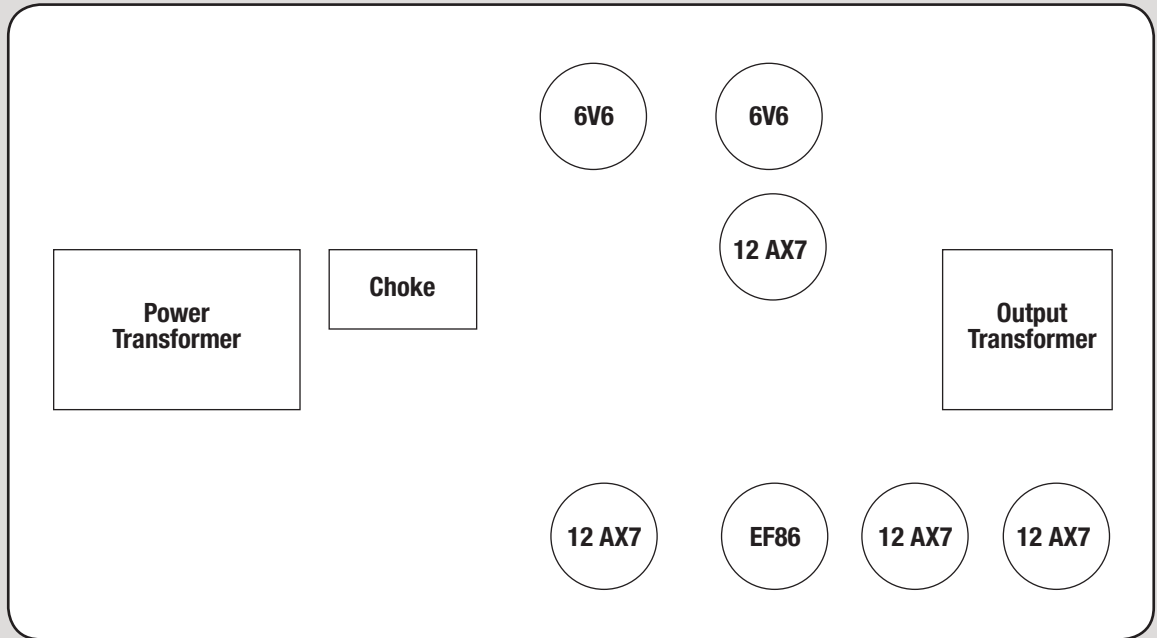

JUDAH 20

FRONT PANEL