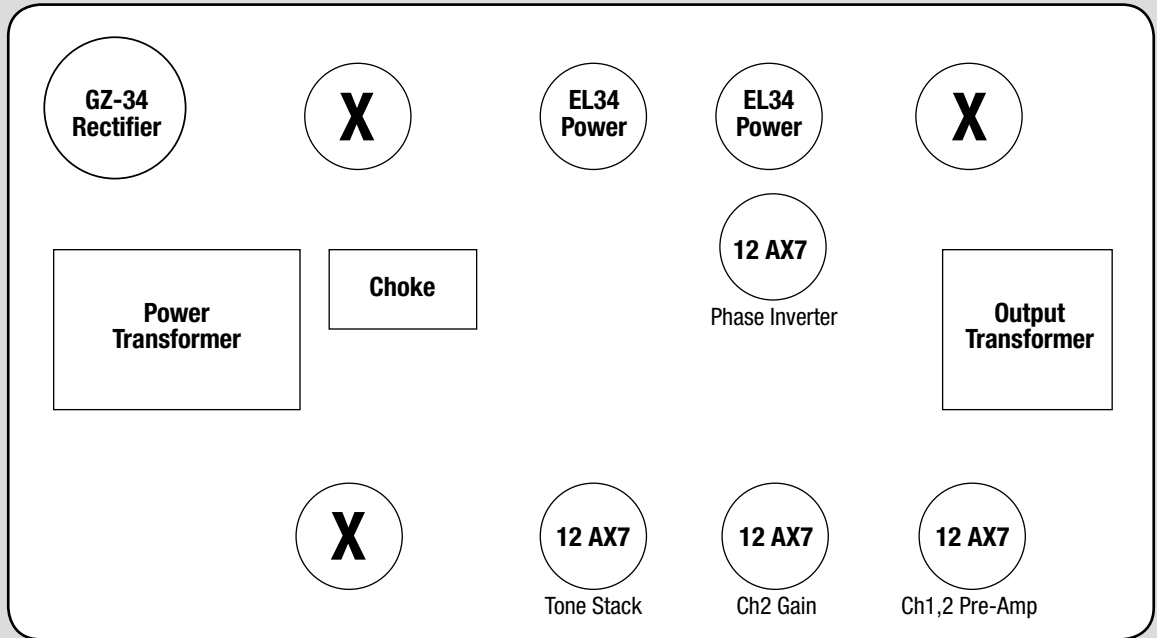

HOT CAT 15

FRONT PANEL